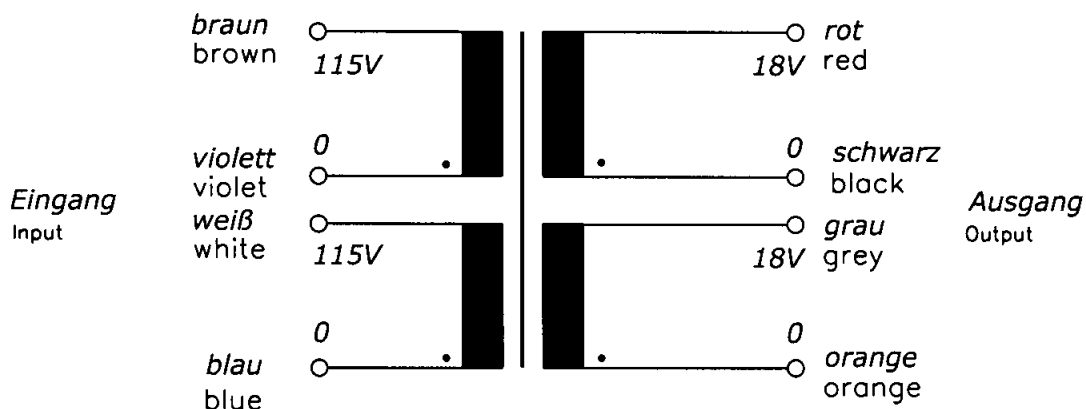

Anschlußkennzeichnung:
 Terminal Identification

Abmessungen:
 Dimensions

Außen-Ø ca. 68mm im Bereich der Ausführungen ca. 71mm

Outer-Ø approx. 68mm over leadouts approx. 71mm

Höhe max. 31mm zzgl. 5mm Montageset

Height max. 31mm plus 5mm mounting kit

Gewicht: ca. 0,46kg

Weight: approx. 0,46kg

Befestigung mit (beiliegend):

Mounting with (enclosed)

1x Befestigungscheibe

1x Mounting plate

2x Gummischeibe

2x Rubber disc

1x Schraube M4 + Scheibe + Mutter

1x Screw M4 + washer + nut