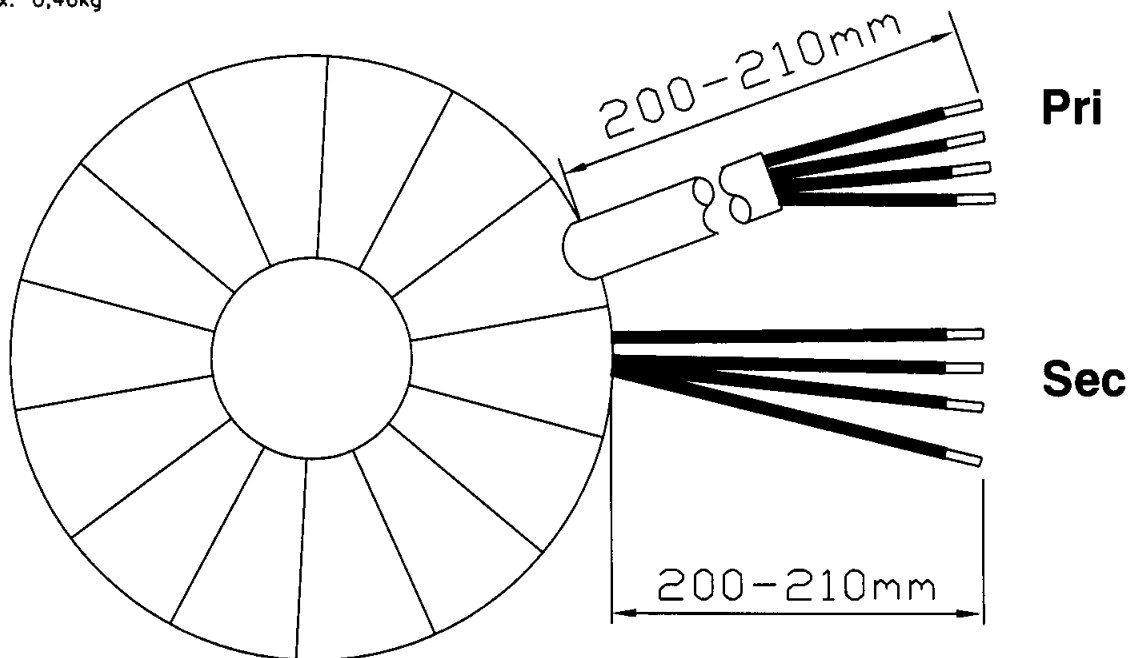

Anschlußkennzeichnung:
 Terminal Identification

Abmessungen:
 Dimensions

Außen-Ø ca. 68mm im Bereich der Ausführungen ca. 71mm

Outer-Ø approx. 68mm over leadouts approx. 71mm

Höhe max. 31mm zzgl. 5mm Montageset

Height max. 31mm plus 5mm mounting kit

Gewicht: ca. 0,46kg

Weight: approx. 0,46kg

Befestigung mit (beiliegend):

Mounting with (enclosed)

1x Befestigungscheibe

1x Mounting plate

2x Gummischeibe

2x Rubber disc

1x Schraube M4 + Scheibe + Mutter

1x Screw M4 + washer + nut