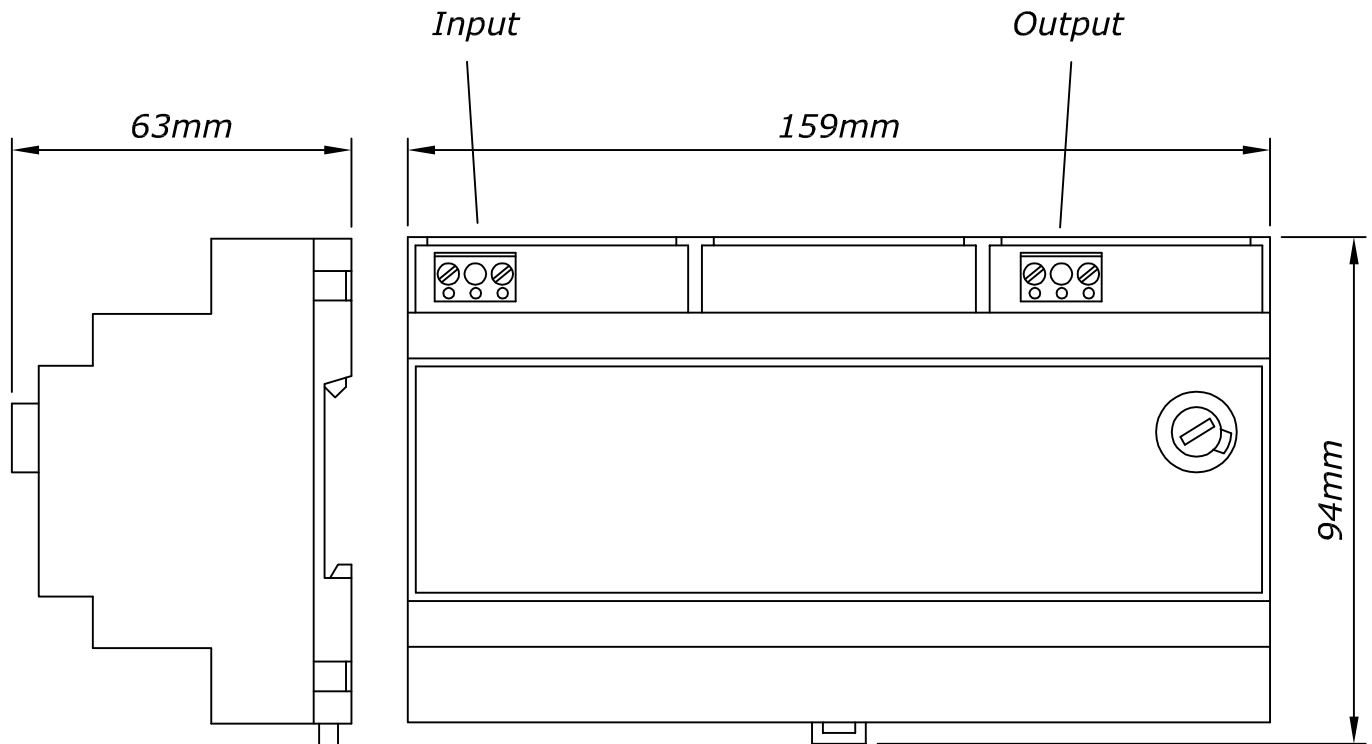

Typ Type	: 1~ Sicherheitstransformator 1~ Safety Isolating transformer
Kernform Core type	: 2x EI 66/30
Bemessungsspannung, Primär Designated primary voltage	: 230V
Bemessungsstrom, Primär Designated primary current	: 0,348Aac
Eingebaute Absicherung, Eingang Integrated input protection	:
Bemessungsspannung, Sekundär Designated secondary voltage	: 24V
Bemessungsstrom, Sekundär Designated secondary current	: 2,63Aac
Eingebaute Absicherung, Ausgang Integrated output protection	: 2,5AT
Bemessungsleistung (bei Leistungsfaktor 1) Designated output power (power factor 1)	: 63VA
Kurzschlußfestigkeit Short-circuit-protection	: <i>bedingt kurzschlußfest (intergrierte Absicherung)</i> non-inherently short circuit proof (integrated protection)
Betriebsfrequenz Designated frequency	: 50-60Hz
Schutzklasse Safety class	: <i>vorbereitet für Geräte der Schutzklasse II</i> prepared for class II equipment
Schutzart Protection index	: IP00
Isolierstoffklasse Insulation class	: B
Max. Umgebungstemperatur Ambient temperature	: 25°C
Vorschriften Standards	: EN 61558 Teil 1 mit Teil 2-6 Part 1 with Part 2-6
Prüfspannung HV-Test voltage	: Primär-Sekundär 3,75 kV Primary-Secondary
Abmaße Dimensions	: siehe Seite 2 see page 2
Befestigung Mounting	: Tragschienenmontage DIN Rail mounting
Anschluß (Eingang) Terminal (Input)	: Schraubklemme 1,5mm ² Screw terminal 1,5mm ²
Anschluß (Ausgang) Terminal (Output)	: Schraubklemme 1,5mm ² Screw terminal 1,5mm ²
Bemerkungen Notes	: Die angegebenen technischen Daten sind typisch. Material-und fertigungsbedingt können Abweichungen auftreten. Technical specifications are typical, they can vary due to material and production tolerances.

Anschlußkennzeichnung:
 Terminal Identification

Abmessungen:
 Dimensions

Gewicht: ca. 1,93kg
 Weight: approx. 1,93kg

Seite 2/2
 Page 2/2