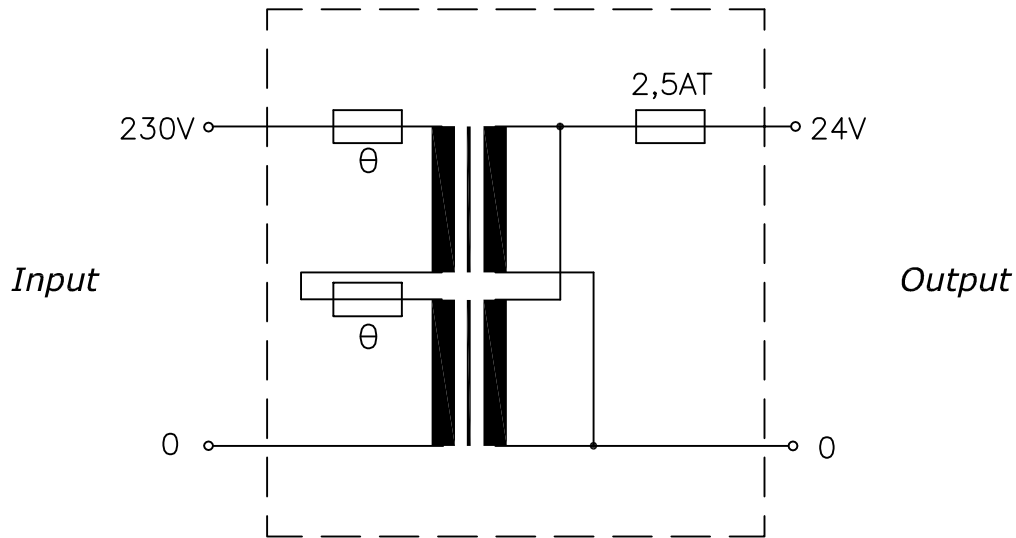

Typ Type	: 1~ Sicherheitstransformator 1~ Safety Isolating transformer
Kernform Core type	: 2x EI 66/30
Bemessungsspannung, Primär Designated primary voltage	: 230V
Bemessungsstrom, Primär Designated primary current	: 0,348Aac
Eingebaute Absicherung, Eingang Integrated input protection	:
Bemessungsspannung, Sekundär Designated secondary voltage	: 24V
Bemessungsstrom, Sekundär Designated secondary current	: 2,63Aac
Eingebaute Absicherung, Ausgang Integrated output protection	: 2,5AT
Bemessungsleistung (bei Leistungsfaktor 1) Designated output power (power factor 1)	: 63VA
Kurzschlußfestigkeit Short-circuit-protection	: <i>bedingt kurzschlußfest (intergrierte Absicherung)</i> non-inherently short circuit proof (integrated protection)
Betriebsfrequenz Designated frequency	: 50-60Hz
Schutzklasse Safety class	: <i>vorbereitet für Geräte der Schutzklasse II</i> prepared for class II equipment
Schutzart Protection index	: IP00
Isolierstoffklasse Insulation class	: B
Max. Umgebungstemperatur Ambient temperature	: 25°C
Vorschriften Standards	: EN 61558 Teil 1 mit Teil 2-6 Part 1 with Part 2-6
Prüfspannung HV-Test voltage	: Primär-Sekundär 3,75 kV Primary-Secondary
Abmaße Dimensions	: siehe Seite 2 see page 2
Befestigung Mounting	: Tragschienenmontage DIN Rail mounting
Anschluß (Eingang) Terminal (Input)	: Schraubklemme 1,5mm ² Screw terminal 1,5mm ²
Anschluß (Ausgang) Terminal (Output)	: Schraubklemme 1,5mm ² Screw terminal 1,5mm ²
Bemerkungen Notes	: Die angegebenen technischen Daten sind typisch. Material-und fertigungsbedingt können Abweichungen auftreten. Technical specifications are typical, they can vary due to material and production tolerances.

Anschlußkennzeichnung:
 Terminal Identification

Abmessungen:
 Dimensions

Gewicht: ca. 1,93kg
 Weight: approx. 1,93kg

Seite 2/2
 Page 2/2