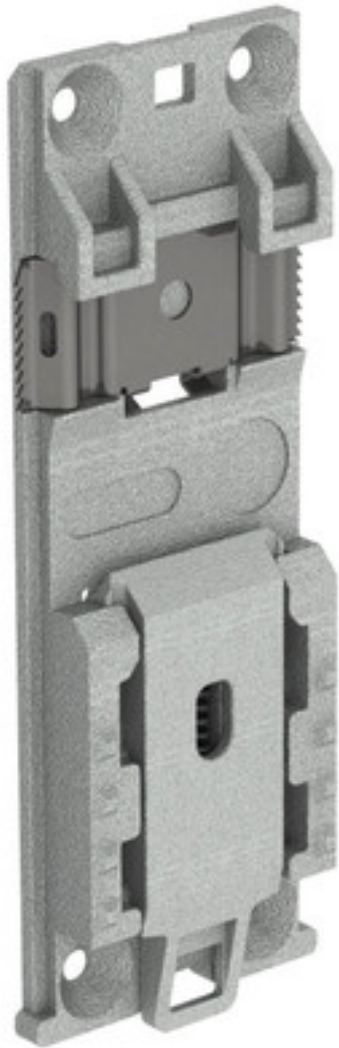

Fixation par profilé-support  
**PC-TS35Z**

Photo de la ref. PC-TS35Z

## Applications

Fixation pour montage rail DIN TH35. Pour la gamme Power Compact

## Fixation par profilé-support **PC-TS35Z**

données électriques	Type	PC-TS35Z	Type	PC-TS35Z
	Données de commandes			
	Numéro de commande	PC-TS35Z		

données mécaniques 30

sous réserve de modification